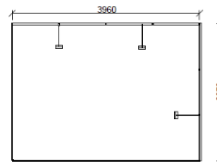

Angebot Messestände

3,00m x 2,00m (Paket A)

Standard 450,00 €

- Systemwandelemente 5m x 2,50m
- Systemgitterträger 5m x 0,28m
- Stütze
- 2 Strahler (á 120W)
- Teppichboden inkl. Verlegen

Premium 700,00 €

- wie Standard zzgl.:
- 1x Syma-Infotheke
- 1x Prospektständer
- 1x Modelltisch
- 3x Stühle gepolstert

4,00m x 3,00m (Paket B)

Standard 650,00 €

- Systemwandelemente 7m x 2,50m
- Systemgitterträger 7m x 0,28m
- Stütze
- 3 Strahler (á 120W)
- Teppichboden inkl. Verlegen

Premium 900,00 €

- wie Standard zzgl.:
- 1x Syma-Infotheke
- 1x Prospektständer
- 1x Modelltisch
- 3x Stühle gepolstert

6,00m x 3,00m (Paket C)

Standard 850,00 €

- Systemwandelemente 9m x 2,50m
- Systemgitterträger 9m x 0,28m
- Stütze
- 4 Strahler (á 120W)
- Teppichboden inkl. Verlegen

Premium 1.100,- €

- wie Standard zzgl.:
- 1x Syma-Infotheke
- 1x Prospektständer
- 1x Modelltisch
- 3x Stühle gepolstert