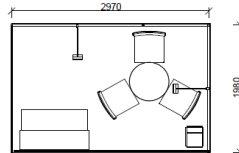

Angebot Messestände

3,00m x 2,00m (Paket A)

Standard 450,00 €

- Systemwandelemente 5m x 2,50m
- Systemgitterträger 5m x 0,28m
- Stütze
- 2 Strahler (á 120W)
- Teppichboden inkl. Verlegen

Premium 700,00 €

- wie Standard zzgl.:
- 1x Syma-Infotheke
- 1x Prospektständer
- 1x Modelltisch
- 3x Stühle gepolstert

4,00m x 3,00m (Paket B)

Standard 650,00 €

- Systemwandelemente 7m x 2,50m
- Systemgitterträger 7m x 0,28m
- Stütze
- 3 Strahler (á 120W)
- Teppichboden inkl. Verlegen

Premium 900,00 €

- wie Standard zzgl.:
- 1x Syma-Infotheke
- 1x Prospektständer
- 1x Modelltisch
- 3x Stühle gepolstert

6,00m x 3,00m (Paket C)

Standard 850,00 €

- Systemwandelemente 9m x 2,50m
- Systemgitterträger 9m x 0,28m
- Stütze
- 4 Strahler (á 120W)
- Teppichboden inkl. Verlegen

Premium 1.100,- €

- wie Standard zzgl.:
- 1x Syma-Infotheke
- 1x Prospektständer
- 1x Modelltisch
- 3x Stühle gepolstert