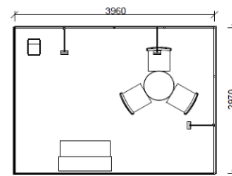

Angebot Messestände

3,00m x 2,00m (Paket A)

Standard 450,00 €

- Systemwandelemente 5m x 2,50m
- Systemgitterträger 5m x 0,28m
- Stütze
- 2 Strahler (á 120W)
- Teppichboden inkl. Verlegen

Premium 700,00 €

- wie Standard zzgl.:
- 1x Syma-Infotheke
- 1x Prospektständer
- 1x Modelltisch
- 3x Stühle gepolstert

4,00m x 3,00m (Paket B)

Standard 650,00 €

- Systemwandelemente 7m x 2,50m
- Systemgitterträger 7m x 0,28m
- Stütze
- 3 Strahler (á 120W)
- Teppichboden inkl. Verlegen

Premium 900,00 €

- wie Standard zzgl.:
- 1x Syma-Infotheke
- 1x Prospektständer
- 1x Modelltisch
- 3x Stühle gepolstert

6,00m x 3,00m (Paket C)

Standard 850,00 €

- Systemwandelemente 9m x 2,50m
- Systemgitterträger 9m x 0,28m
- Stütze
- 4 Strahler (á 120W)
- Teppichboden inkl. Verlegen

Premium 1.100,- €

- wie Standard zzgl.:
- 1x Syma-Infotheke
- 1x Prospektständer
- 1x Modelltisch
- 3x Stühle gepolstert