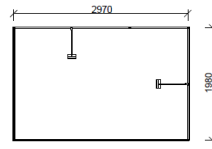

Angebot Messestände

3,00m x 2,00m (Paket A)

Standard 450,00 €

- Systemwandelemente 5m x 2,50m
- Systemgitterträger 5m x 0,28m
- Stütze
- 2 Strahler (á 120W)
- Teppichboden inkl. Verlegen

Premium 700,00 €

- wie Standard zzgl.:
- 1x Syma-Infotheke
- 1x Prospektständer
- 1x Modelltisch
- 3x Stühle gepolstert

4,00m x 3,00m (Paket B)

Standard 650,00 €

- Systemwandelemente 7m x 2,50m
- Systemgitterträger 7m x 0,28m
- Stütze
- 3 Strahler (á 120W)
- Teppichboden inkl. Verlegen

Premium 900,00 €

- wie Standard zzgl.:
- 1x Syma-Infotheke
- 1x Prospektständer
- 1x Modelltisch
- 3x Stühle gepolstert

6,00m x 3,00m (Paket C)

Standard 850,00 €

- Systemwandelemente 9m x 2,50m
- Systemgitterträger 9m x 0,28m
- Stütze
- 4 Strahler (á 120W)
- Teppichboden inkl. Verlegen

Premium 1.100,- €

- wie Standard zzgl.:
- 1x Syma-Infotheke
- 1x Prospektständer
- 1x Modelltisch
- 3x Stühle gepolstert