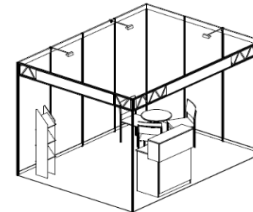

Angebot Messestände

3,00m x 2,00m (Paket A)

Standard 450,00 €

- Systemwandelemente 5m x 2,50m
- Systemgitterträger 5m x 0,28m
- Stütze
- 2 Strahler (á 120W)
- Teppichboden inkl. Verlegen

Premium 700,00 €

- wie Standard zzgl.:
- 1x Syma-Infotheke
- 1x Prospektständer
- 1x Modelltisch
- 3x Stühle gepolstert

4,00m x 3,00m (Paket B)

Standard 650,00 €

- Systemwandelemente 7m x 2,50m
- Systemgitterträger 7m x 0,28m
- Stütze
- 3 Strahler (á 120W)
- Teppichboden inkl. Verlegen

Premium 900,00 €

- wie Standard zzgl.:
- 1x Syma-Infotheke
- 1x Prospektständer
- 1x Modelltisch
- 3x Stühle gepolstert

6,00m x 3,00m (Paket C)

Standard 850,00 €

- Systemwandelemente 9m x 2,50m
- Systemgitterträger 9m x 0,28m
- Stütze
- 4 Strahler (á 120W)
- Teppichboden inkl. Verlegen

Premium 1.100,- €

- wie Standard zzgl.:
- 1x Syma-Infotheke
- 1x Prospektständer
- 1x Modelltisch
- 3x Stühle gepolstert