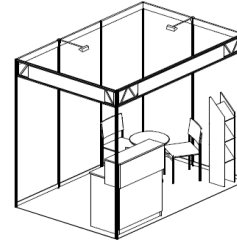

Angebot Messestände

3,00m x 2,00m (Paket A)

Standard 450,00 €

- Systemwandelemente 5m x 2,50m
- Systemgitterträger 5m x 0,28m
- Stütze
- 2 Strahler (á 120W)
- Teppichboden inkl. Verlegen

Premium 700,00 €

- wie Standard zzgl.:
- 1x Syma-Infotheke
- 1x Prospektständer
- 1x Modelltisch
- 3x Stühle gepolstert

4,00m x 3,00m (Paket B)

Standard 650,00 €

- Systemwandelemente 7m x 2,50m
- Systemgitterträger 7m x 0,28m
- Stütze
- 3 Strahler (á 120W)
- Teppichboden inkl. Verlegen

Premium 900,00 €

- wie Standard zzgl.:
- 1x Syma-Infotheke
- 1x Prospektständer
- 1x Modelltisch
- 3x Stühle gepolstert

6,00m x 3,00m (Paket C)

Standard 850,00 €

- Systemwandelemente 9m x 2,50m
- Systemgitterträger 9m x 0,28m
- Stütze
- 4 Strahler (á 120W)
- Teppichboden inkl. Verlegen

Premium 1.100,- €

- wie Standard zzgl.:
- 1x Syma-Infotheke
- 1x Prospektständer
- 1x Modelltisch
- 3x Stühle gepolstert