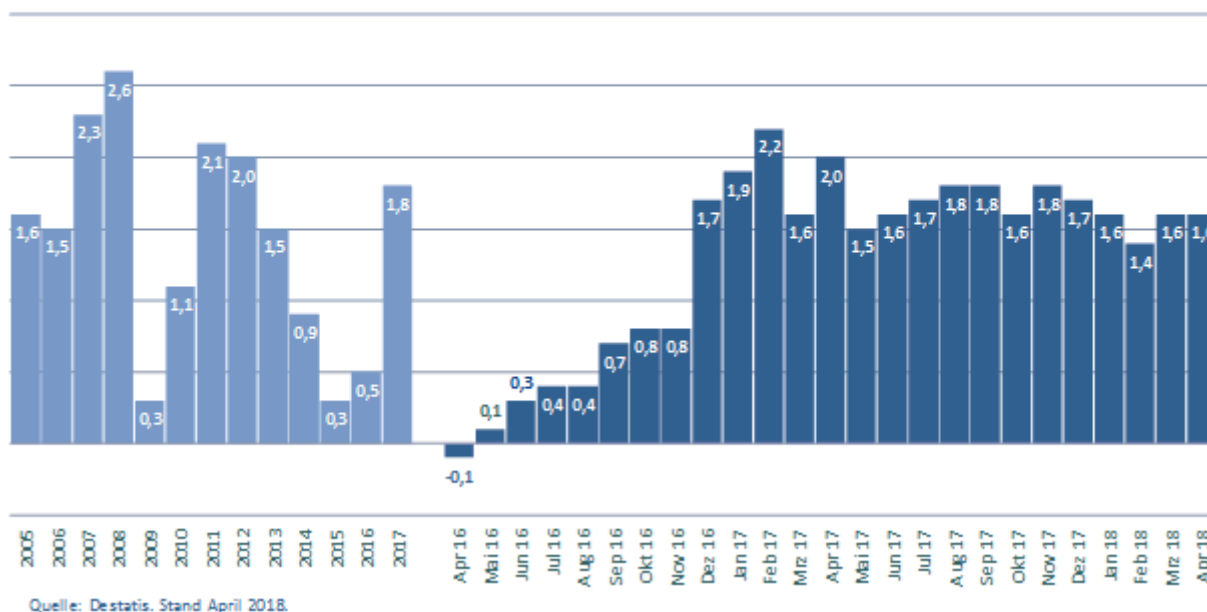

## Verbraucherpreise im April 2018 um 1,6 Prozent gestiegen

Das Statistische Bundesamt und IT.NRW haben Daten zu den Verbraucherpreisen für April 2018 veröffentlicht.

Nach den Angaben des Statistischen Bundesamtes lagen die Verbraucherpreise im April 2018 um 1,6 Prozent höher als im Vorjahresmonat. Im Vergleich zum Vormonat März 2018 blieb die Inflationsrate – gemessen am Verbraucherpreisindex – unverändert bei 110,7 Punkten.

**Verbraucherpreise in Deutschland**  
Veränderung gegenüber dem Vorjahresmonat in %

In Nordrhein-Westfalen verzeichnete der Verbraucherpreisindex von April 2017 bis April 2018 einen Zuwachs von 1,5 Prozent. Im Vergleich zum Vormonat März blieb der Verbraucherpreisindex unverändert.

## Verbraucherpreisindex

(INDEX 2010 = 100)

Jahr/ Monat	Nordrhein-Westfalen		Deutschland	
	Index	%-Ver- änderung <sup>1</sup>	Index	%-Ver- änderung <sup>1</sup>
2005	93,1	1,7	92,5	1,6
2006	94,3	1,3	93,9	1,5
2007	96,4	2,2	96,1	2,3
2008	98,7	2,4	98,6	2,6
2009	99,0	0,3	98,9	0,3
2010	100,0	1,0	100,0	1,1
2011	102,2	2,2	102,1	2,1
2012	104,1	1,9	104,1	2,0
2013	105,8	1,6	105,7	1,5
2014	107,0	1,1	106,6	0,9
2015	107,3	0,3	106,9	0,3
2016	107,9	0,6	107,4	0,5
2017	109,8	1,8	109,3	1,8
Jan. 16	106,5	0,6	106,1	0,5
Feb. 16	106,9	0,1	106,5	0,0
Mrz. 16	107,4	0,4	107,3	0,3
Apr. 16	107,3	0,0	106,9	-0,1
Mai. 16	107,7	0,2	107,2	0,1
Jun. 16	107,8	0,4	107,3	0,3
Jul. 16	108,0	0,5	107,6	0,4
Aug. 16	108,0	0,4	107,6	0,4
Sep. 16	108,1	0,7	107,7	0,7
Okt. 16	108,4	0,9	107,9	0,8
Nov. 16	108,4	0,8	108,0	0,8
Dez. 16	109,4	1,9	108,8	1,7
Jan. 17	108,7	2,1	108,1	1,9
Feb. 17	109,4	2,3	108,8	2,2
Mrz. 17	109,5	1,7	109,0	1,6
Apr. 17	109,6	2,1	109,0	2,0
Mai. 17	109,4	1,6	108,8	1,5
Jun. 17	109,5	1,6	109,0	1,6
Jul. 17	109,9	1,8	109,4	1,7
Aug. 17	110,0	1,9	109,5	1,8
Sep. 17	110,1	1,9	109,6	1,8
Okt. 17	110,1	1,6	109,6	1,6
Nov. 17	110,4	1,8	109,9	1,8
Dez. 17	111,0	1,5	110,6	1,7
Jan. 18	110,3	1,5	109,8	1,6
Feb. 18	110,8	1,3	110,3	1,4
Mrz. 18	111,2	1,6	110,7	1,6
Apr. 18	111,2	1,5	110,7	1,6